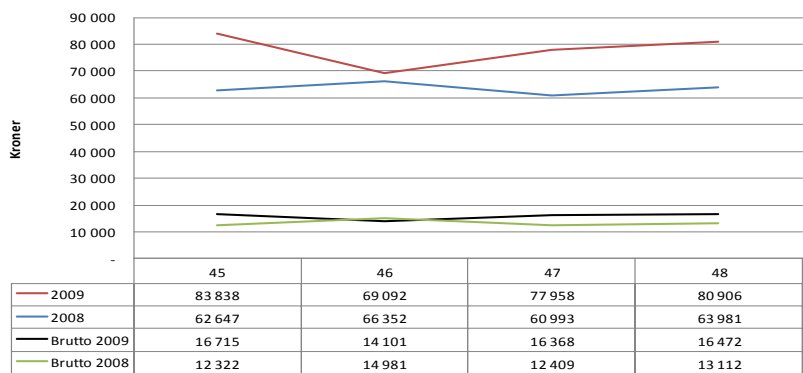

Omsetningstal veke 45-48

Julegråntenning

Rundt 40 små og store tok del i arrangementet 1. søndag i advent. På programmet stod trekning på kundelotteriet og tenning av julegråna. Det var sal av kaffi, kaker og vafler m.m. Det er utruglig moro at folk brukar butikken på sundagane til sosial samling!

Litt praktisk

Dersom dykk leverar tomgods som har stått svært lenge, eller som stinkar—skyl gjerne av det før det vert levert på butikken. Hugs at tomgods utan pant og kan leggest i dykkar eiga søppelskåp (glas- og metallavfall. Er det nokre ungdommar som har lyst til å ha ansvaret for kafeen på sundagar? Ta kontakt med Olav E. Føreland for meir info!

Kva skjer på butikken i desember?

Laurdag 5. **Snømannbygging.**
Vi inviterar alle på Dølemo til å vere med på å lage Åmlis største snømann. Kl. 10.00 (atterhald om veret)

Sundag 13. **Handverkssundag.**
Har du noko å selje? Gjerne noko du har laga sjølv. Ta kontakt med Olav E. Føreland (90 59 19 55)

Helsing styret i Dølemo Nærmat
v/Olav E. Føreland / Styreleiar Tlf: 90591955