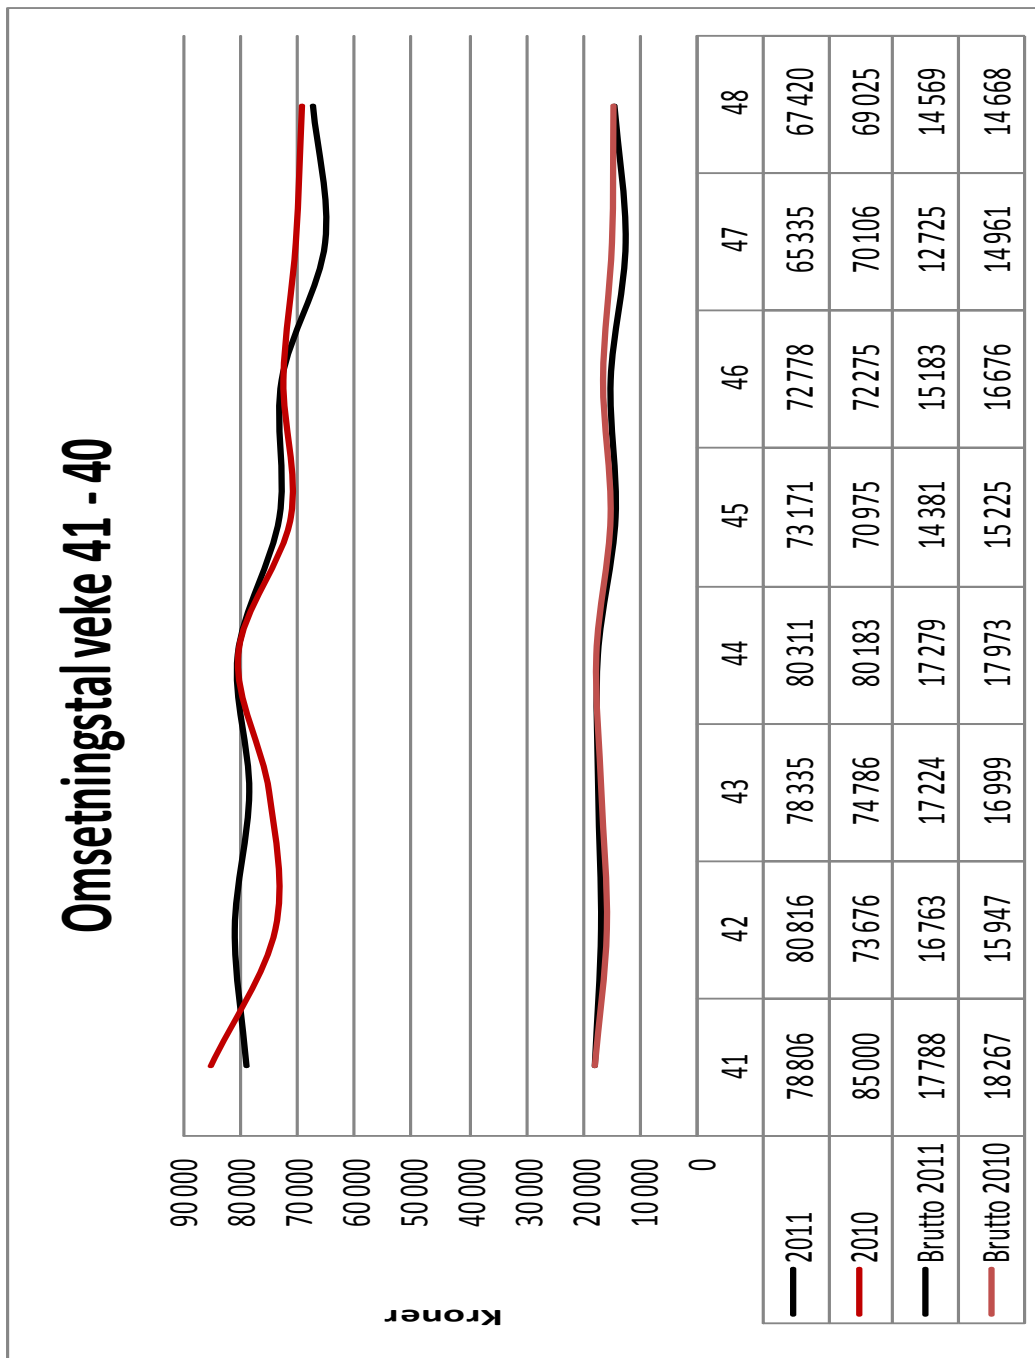

Kontaktperson:

Daglig leiar: Daniela Plozicki

Styrets formann: Olav E. Føreland

Månadsbrev

Oktober - November

Helsing styret i Dølemo Nærmat

v/Olav E. Føreland / Styreleiar Tlf: 90591955